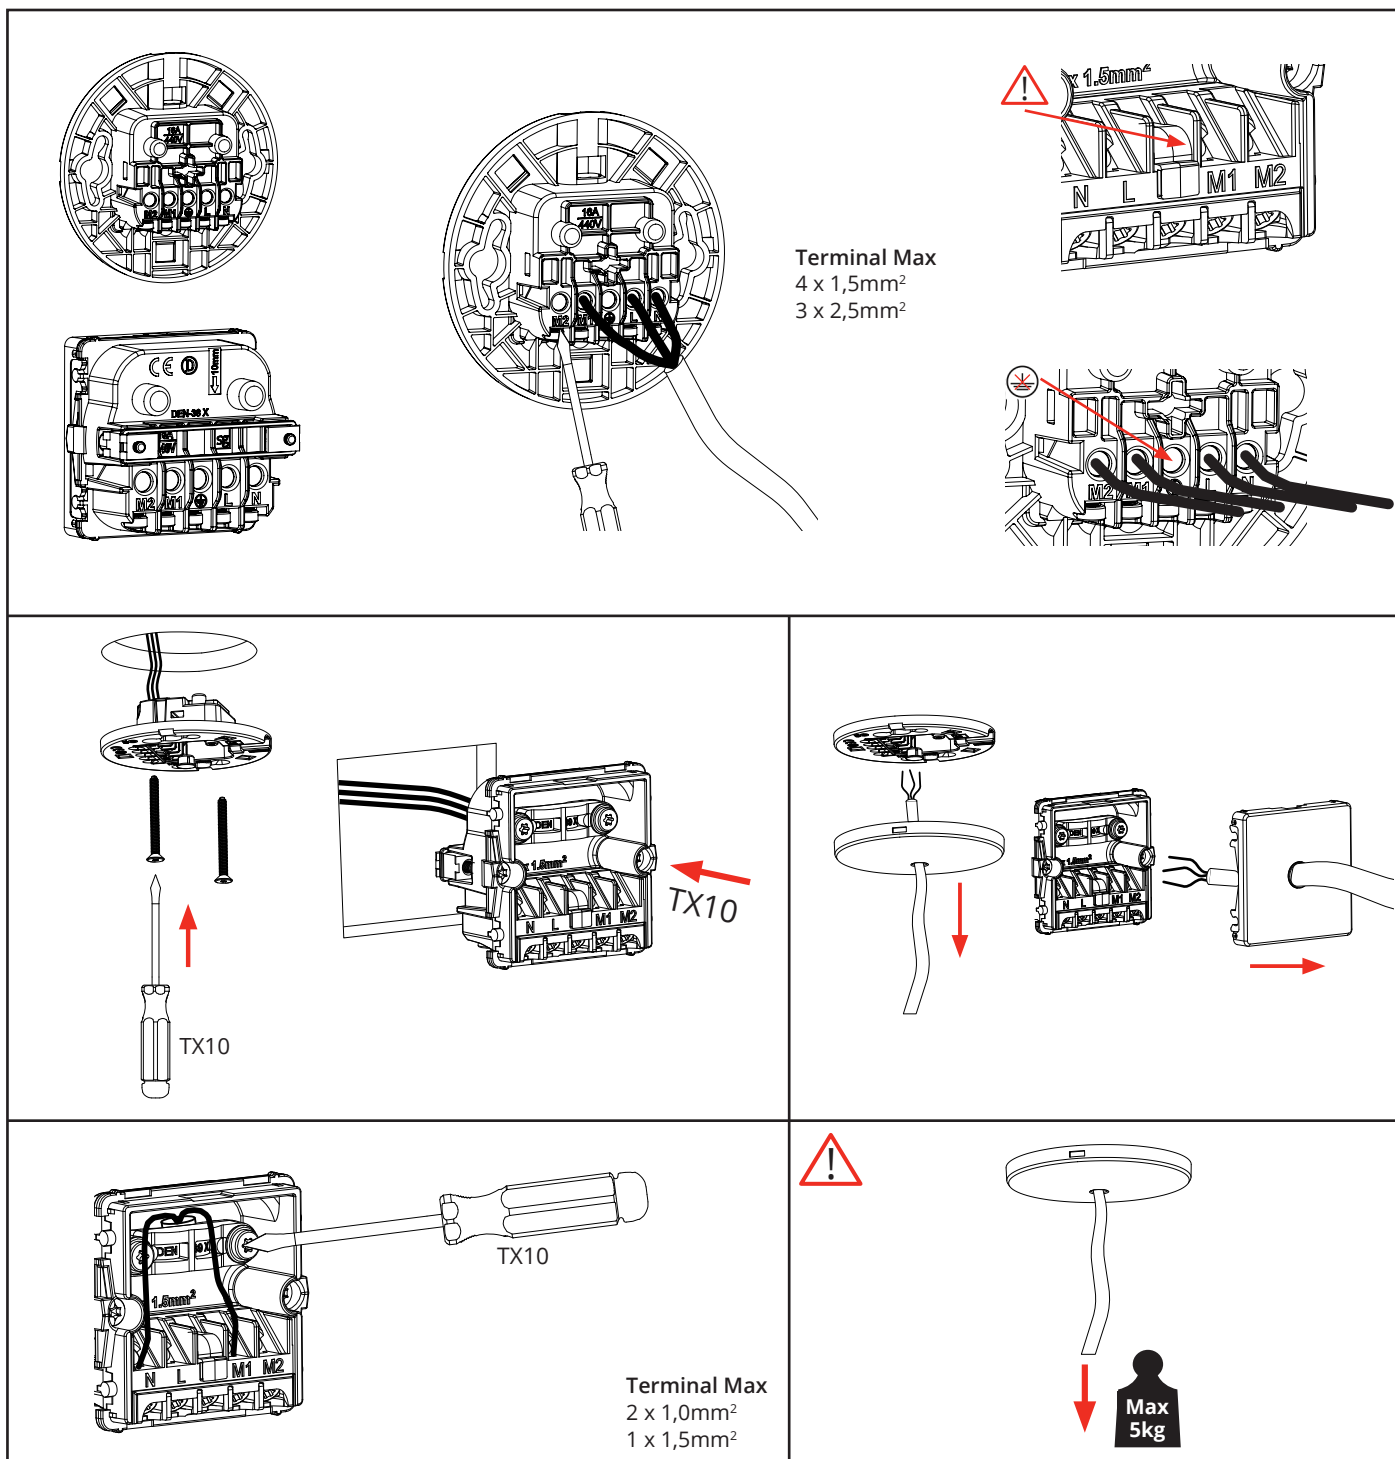

Lampeudtage Ø83/1m

CE IP20

16A 440V

NORWAY

SG Armaturen AS

Skytterheia 25
N-4790 Lillesand

Tel: +47 37 50 03 00
firmapost@sg-as.no
www.sg-as.no

SWEDEN